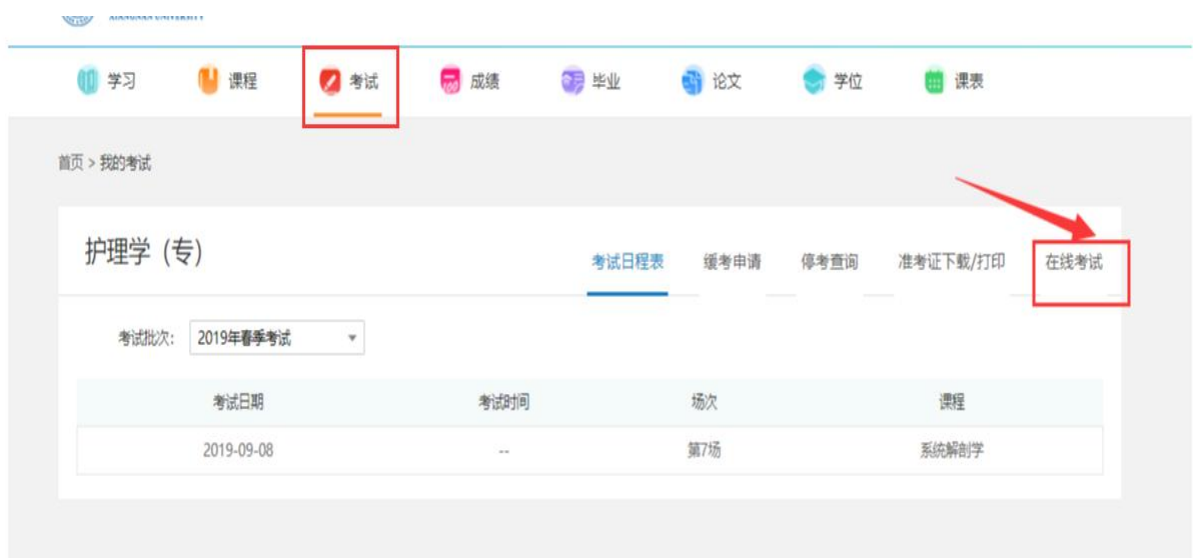

兰州财经大学继续教育学院学生在线考试操作说明

因为疫情原因 2020 学年第一学期期末考试采用系统平台在线考试方式进行，考试时间为 9 月 10-20 日任何时间，每门课程考试时间为两个小时，学生有三次答题机会（预防答题过程中出现网络中断问题，答题提交后就会出现成绩，但是不会出现答案），题目全部为客观题，学生可以在学起端（手机 APP）或电脑端答题，但是建议学生最好在电脑端，以防手机操作出现问题。

一、电脑端参加在线考试（注意：使用谷歌浏览器；保证网络稳定）

1、点开进入网络学习平台 <http://lzufe.sccchina.net/>，输入用户名和密码登录；

2、登录平台之后，找到【考试】菜单；

3、找到【考试--在线考试】菜单;

4、点击【考试--在线考试】菜单，在规定的点击【参加考试】按钮，进入考试；

注意：当点击【参加考试】按钮，在线考试进入倒计时；

5、进入答题界面进行答题，答题结束后点击【我要交卷】；

注意：请在规定时间内进行答题；如超过规定的答题时间未提交，系统会自动提交；请务必在规定的时间内进行试卷提交；